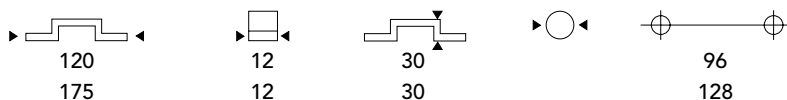

Koodi	Tuote	Hinnaston tuoteryhmä
921596p	Puukaari 96 pyökki lakattu	11
9215128p	Puukaari 128 pyökki lakattu	11
Ltk 100 kpl